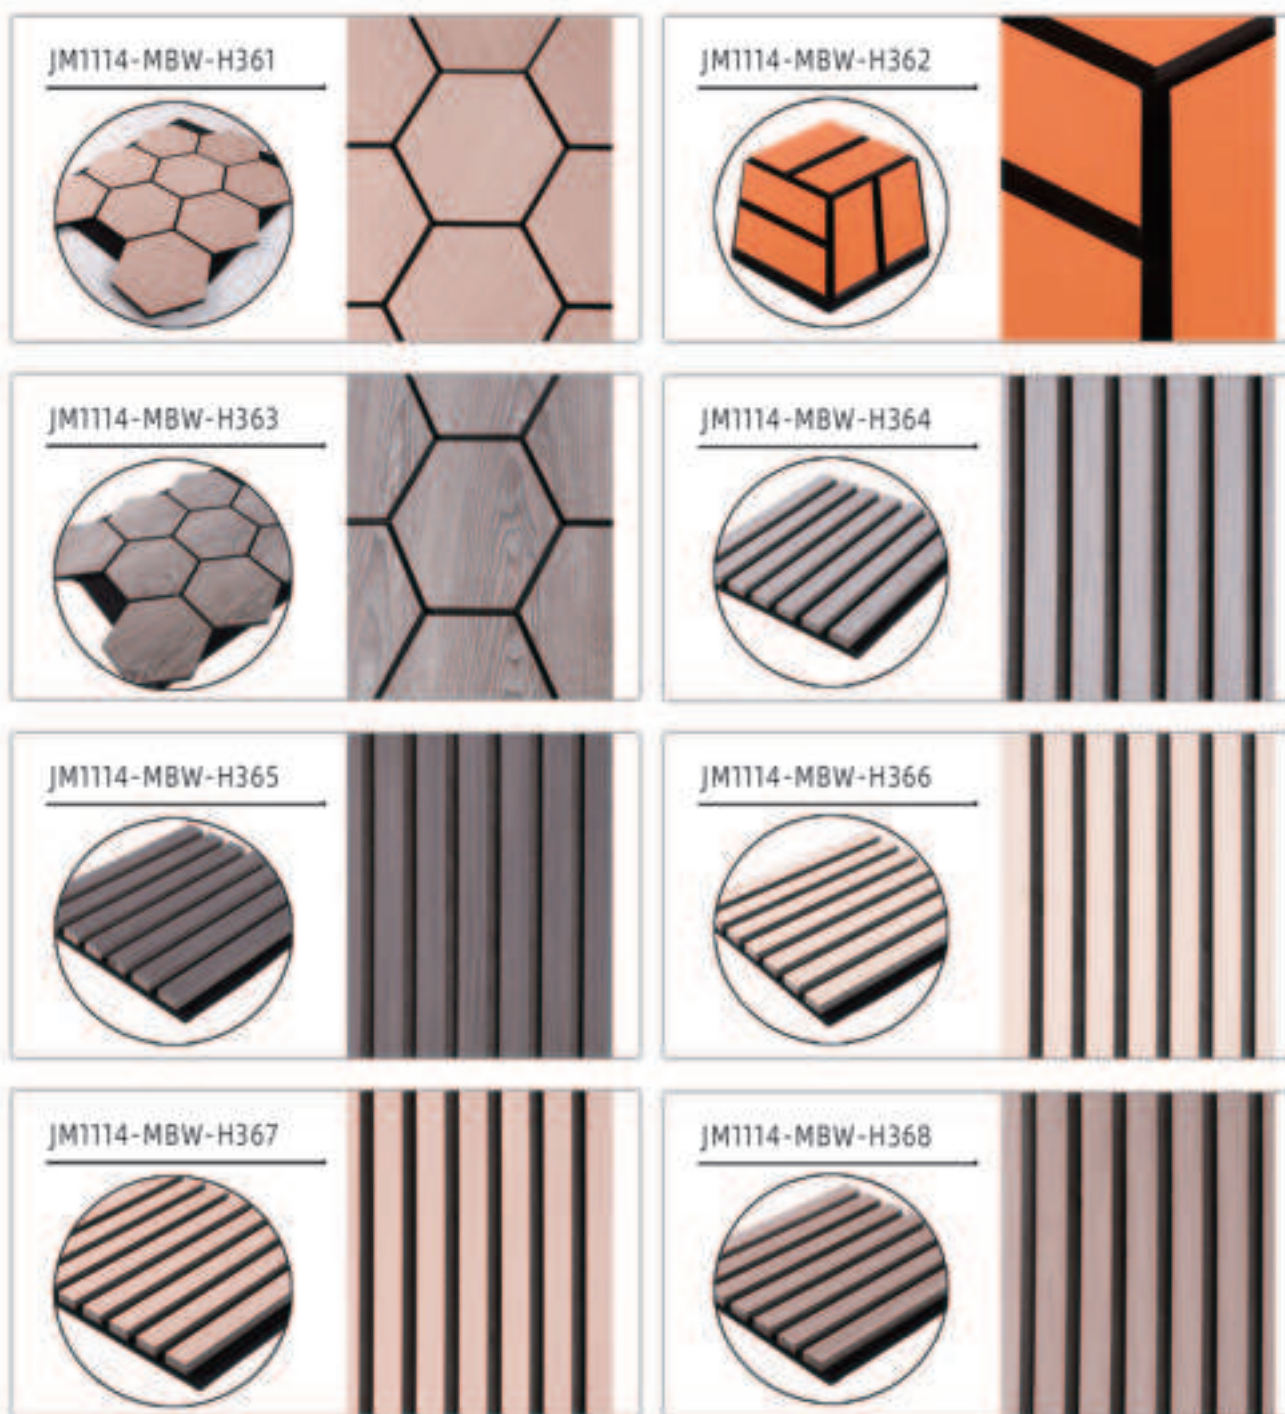

木条吸音板系列

SOUND ABSORPTION BOARD SERIES

产品常用于办公室，会议室，直播间，录音室，体育馆