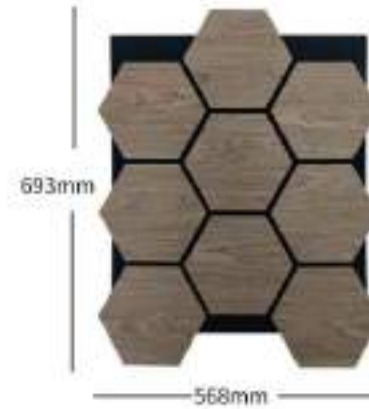

这款纹理使用了六边形拼接。这种六边形图案包含规则的六边形，每一行都相互偏移，以便相互连接。它是欧几里得平面的三种规则倾斜之一，也是自然界中的一种重要结构。我们的六边形通常由中密度纤维板制成，具有简约的北欧风格，同时还有助于声波扩散。

Hot selling sizes

A款

C款

J款

Natural Oak

White Oak

Black Oak