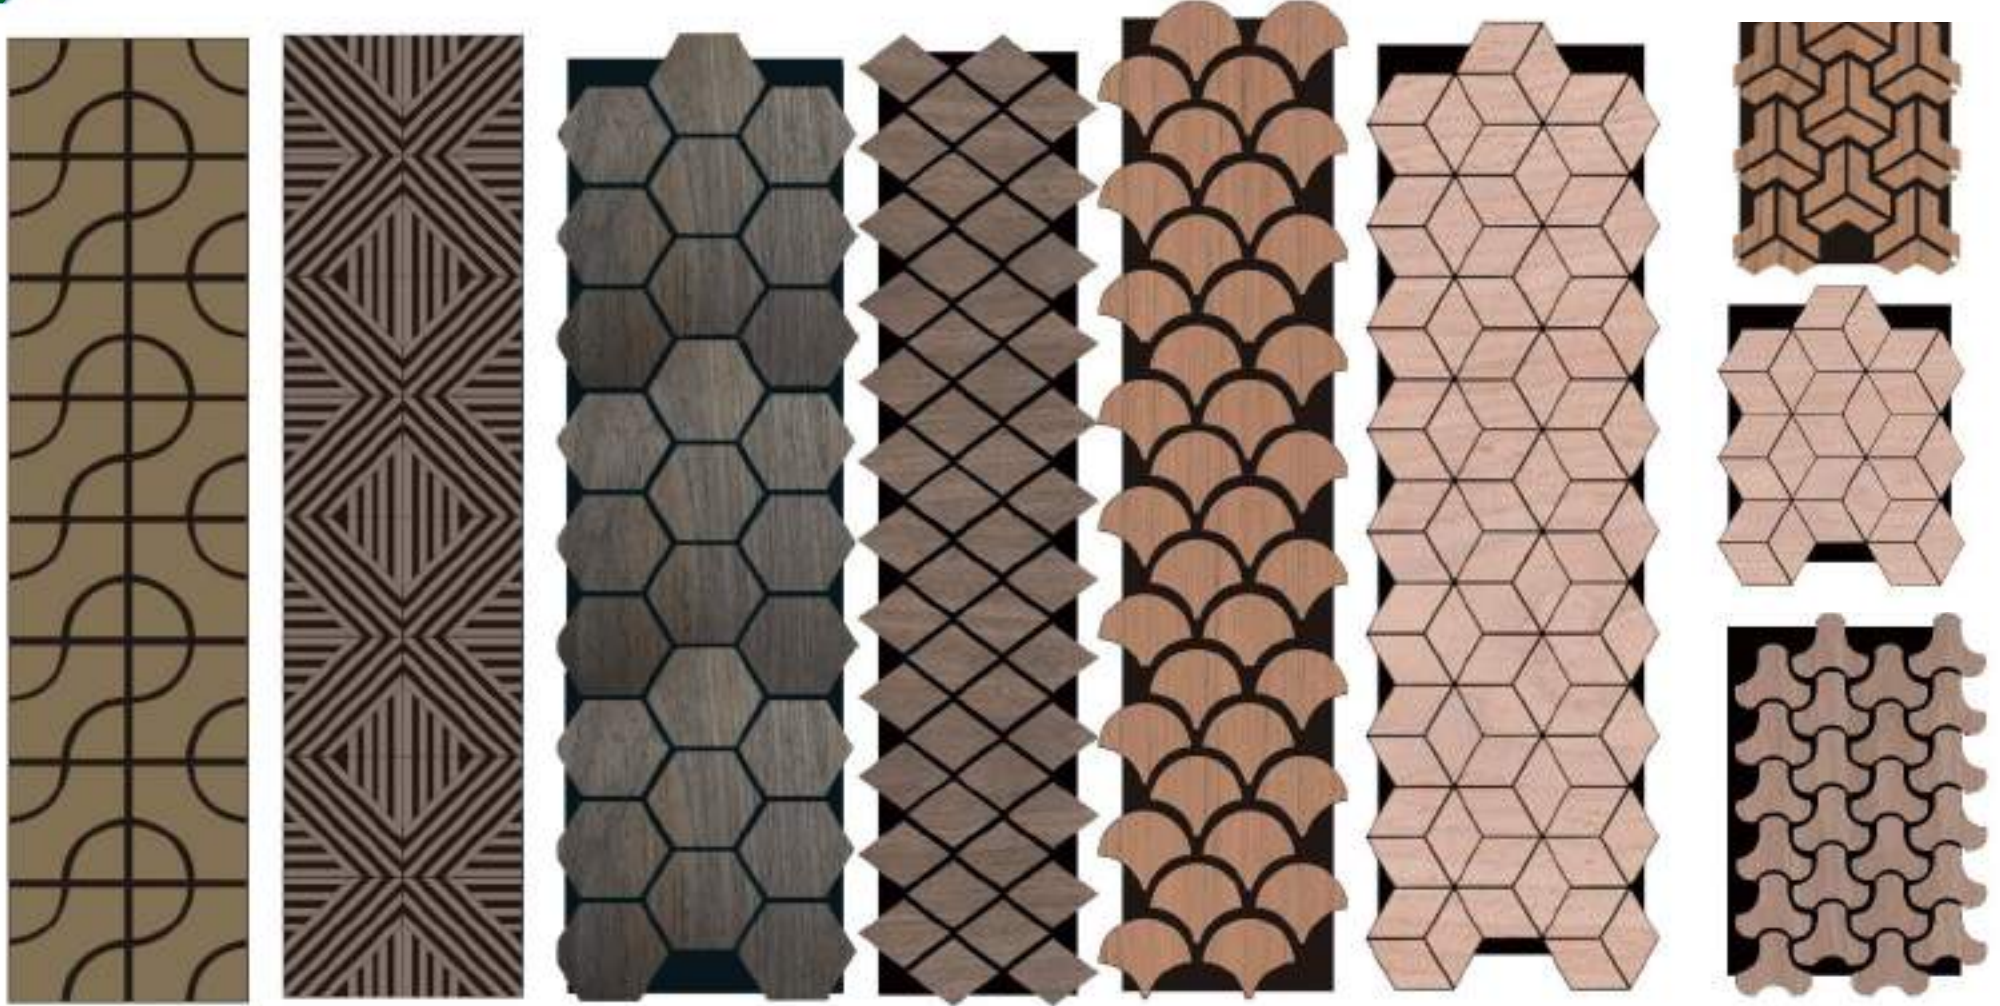

MMC-SP-2237Q

MMC-B.OAK-1180S

MMC-EB-389Q

MMC-EB-383S

MMC-AT-1363S

MMC-TD-5004Q

MMC-CH-302-1S

MMC-WT-1441S

MMC-OAK-57C

MMC-EH-383S

Scene diagram

扫码查看电子色卡

木皮色卡

PVC色卡