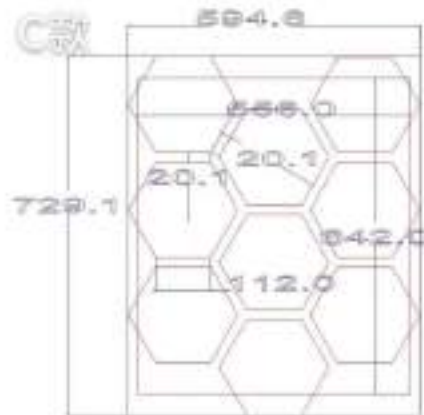

这款纹理使用了六边形拼接。这种六边形图案包含规则的六边形，每一行都相互偏移，以便相互连接。它是欧几里得平面的三种规则倾斜之一，也是自然界中的一种重要结构。我们的六边形通常由中密度纤维板制成，具有简约的北欧风格，同时还有助于声波扩散。

Hot selling sizes

A款

C款

J款

Natural Oak

White Oak

Black Oak